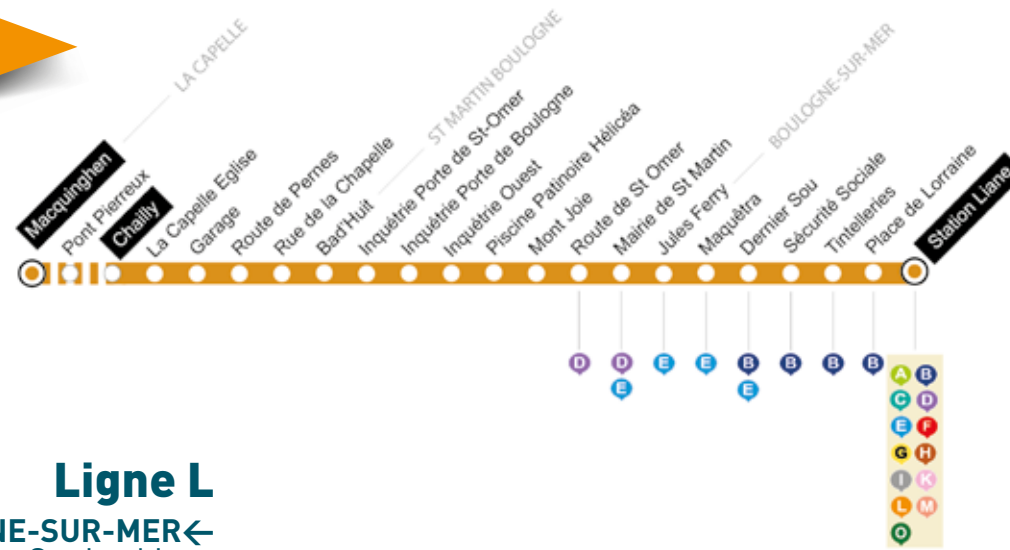

Ligne L BOULOGNE-SUR-MER ← Station Liane

MATIN Horaires de ligne

APRÈS-MIDI Horaires de ligne

Arrêt	MATIN						APRÈS-MIDI								
	07:05	08:03	09:03	10:03	11:03	12:03	13:00	14:03	14:57	15:45	16:33	17:22	18:15	19:00	-
LA CAPELLE															
Macquinghen	07:05	-	-	-	-	-	13:00	-	-	-	-	-	18:15	19:00	-
Pont Pierreux	07:06	-	-	-	-	-	13:01	-	-	-	-	-	18:16	19:01	-
Chailly	07:07	08:03	09:03	10:03	11:03	12:03	13:02	14:03	14:57	15:45	16:33	17:22	18:17	19:02	19:50
La Capelle Eglise	07:08	08:04	09:04	10:04	11:04	12:04	13:03	14:04	14:58	15:46	16:34	17:23	18:18	19:03	19:51
Garage	07:09	08:05	09:05	10:05	11:05	12:05	13:04	14:05	14:59	15:47	16:35	17:24	18:19	19:04	19:52
Route de Pernes	07:10	08:06	09:06	10:06	11:06	12:06	13:05	14:06	15:00	15:48	16:36	17:25	18:20	19:05	19:53
Rue de la Chapelle	07:11	08:07	09:07	10:07	11:07	12:07	13:06	14:07	15:01	15:49	16:37	17:26	18:21	19:06	19:54
Bad' Huit	07:12	08:08	09:08	10:08	11:08	12:08	13:07	14:08	15:02	15:50	16:38	17:27	18:22	19:07	19:55
ST MARTIN BOULOGNE															
Inquétrie Porte de St-Omer	07:13	08:09	09:09	10:09	11:09	12:09	13:08	14:09	15:03	15:51	16:39	17:28	18:23	19:08	19:56
Inquétrie Porte de Boulogne	07:14	08:10	09:10	10:10	11:10	12:10	13:09	14:10	15:04	15:52	16:40	17:29	18:24	19:09	19:57
Inquétrie Ouest	07:14	08:10	09:10	10:10	11:10	12:10	13:09	14:10	15:04	15:52	16:41	17:30	18:25	19:09	19:57
Piscine Patinoire Hélicéa	07:20	08:16	09:16	10:16	11:16	12:16	13:15	14:16	15:11	15:59	16:49	17:38	18:33	19:14	20:02
Mont Joie	07:22	08:18	09:18	10:18	11:18	12:18	13:17	14:18	15:13	16:01	16:52	17:41	18:35	19:16	20:04
Rte de St Omer	07:23	08:19	09:19	10:19	11:19	12:19	13:18	14:19	15:14	16:02	16:54	17:43	18:36	19:17	20:05
Mairie de St Martin	07:24	08:20	09:20	10:20	11:20	12:20	13:19	14:20	15:15	16:03	16:55	17:44	18:37	19:18	20:06
BOULOGNE-SUR-MER															
Jules Ferry	07:25	08:21	09:21	10:21	11:21	12:21	13:20	14:21	15:16	16:04	16:56	17:45	18:38	19:19	20:07
Maquêtra	07:28	08:24	09:23	10:23	11:23	12:23	13:22	14:23	15:18	16:06	16:58	17:48	18:39	19:20	20:08
Dernier Sou	07:29	08:25	09:24	10:24	11:24	12:24	13:23	14:24	15:19	16:07	16:59	17:49	18:40	19:21	20:09
Sécurité Sociale	07:30	08:26	09:25	10:25	11:25	12:25	13:24	14:25	15:20	16:08	17:00	17:50	18:41	19:22	20:10
Tintelleries	07:32	08:28	09:27	10:27	11:27	12:27	13:26	14:27	15:22	16:10	17:02	17:52	18:42	19:23	20:11
Place de Lorraine	07:33	08:29	09:28	10:28	11:28	12:28	13:27	14:28	15:23	16:11	17:03	17:53	18:43	19:24	20:12
Station Liane - Quai 10	07:40	08:36	09:35	10:35	11:35	12:35	13:34	14:35	15:30	16:18	17:10	18:00	18:47	19:28	20:16