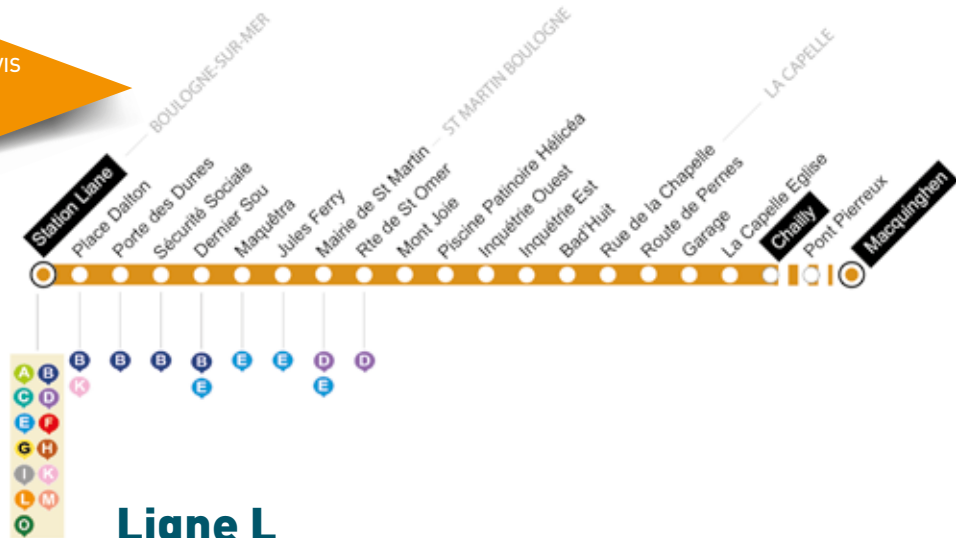

ARRÊTS DESSERVIS
DU LUNDI
AU SAMEDI

Ligne L

LA CAPELLE ←
Chailly
Macquinghen

MATIN Horaires de ligne

APRÈS-MIDI Horaires de ligne

	06:25	07:10	08:10	09:10	10:10	11:10	12:10	13:10	14:10	15:00	15:45	16:30	17:20	18:10	19:10	
BOULOGNE-SUR-MER	Station Liane - Quai 10															
	Place Dalton	06:28	07:15	08:15	09:15	10:15	11:15	12:15	13:15	14:15	15:05	15:50	16:35	17:25	18:15	19:13
	Porte des Dunes	06:30	07:16	08:16	09:16	10:16	11:16	12:16	13:16	14:16	15:06	15:51	16:36	17:26	18:16	19:15
	Sécurité Sociale	06:31	07:18	08:18	09:18	10:18	11:18	12:18	13:18	14:18	15:08	15:53	16:38	17:28	18:18	19:16
	Dernier Sou	06:32	07:20	08:20	09:20	10:20	11:20	12:20	13:20	14:20	15:10	15:55	16:40	17:30	18:20	19:17
	Maquëtra	06:33	07:21	08:21	09:21	10:21	11:21	12:21	13:21	14:21	15:11	15:56	16:42	17:32	18:22	19:18
	Jules Ferry	06:35	07:23	08:24	09:24	10:24	11:24	12:24	13:24	14:24	15:14	15:59	16:45	17:35	18:25	19:20
BOULOGNE	Mairie de St Martin	06:36	07:24	08:26	09:26	10:26	11:26	12:26	13:26	14:26	15:16	16:01	16:47	17:37	18:27	19:21
	Rte de St Omer	06:36	07:25	08:27	09:27	10:27	11:27	12:27	13:27	14:27	15:17	16:02	16:48	17:38	18:28	19:21
	Mont Joie	06:37	07:25	08:27	09:27	10:27	11:27	12:27	13:27	14:27	15:17	16:02	16:48	17:38	18:28	19:22
	Piscine Patinoire Hélicéa	06:39	07:28	08:30	09:30	10:30	11:30	12:30	13:30	14:30	15:20	16:05	16:51	17:41	18:31	19:24
	Inquétrie Ouest	06:45	07:34	08:36	09:36	10:36	11:36	12:36	13:36	14:36	15:26	16:11	16:57	17:47	18:37	19:30
	Inquétrie Est	06:46	07:35	08:37	09:37	10:37	11:37	12:37	13:37	14:37	15:27	16:12	16:58	17:48	18:38	19:31
	Bad' Huit	06:47	07:36	08:38	09:38	10:38	11:38	12:38	13:38	14:38	15:28	16:13	16:59	17:49	18:39	19:32
	Rue de la Chapelle	06:48	07:37	08:39	09:39	10:39	11:39	12:39	13:39	14:39	15:29	16:14	17:00	17:50	18:40	19:33
	Route de Pernes	06:49	07:38	08:40	09:40	10:40	11:40	12:40	13:40	14:40	15:30	16:15	17:01	17:51	18:41	19:34
	Garage	06:50	07:40	08:42	09:42	10:42	11:42	12:42	13:42	14:42	15:32	16:17	17:03	17:53	18:42	19:35
	La Capelle Eglise	06:51	07:41	08:43	09:43	10:43	11:43	12:43	13:43	14:43	15:33	16:18	17:04	17:54	18:43	19:36
	Chailly	06:52	07:42	08:44	09:44	10:44	11:44	12:44	13:44	14:44	15:34	16:19	17:05	17:55	18:44	19:37
	Pont Pierreux	06:54	-	-	-	-	-	12:46	-	-	-	-	-	17:57	18:46	-
	Macquinghen	06:55	-	-	-	-	-	12:48	-	-	-	-	-	17:59	18:47	-

Correspondance Ligne B1
en provenance du Chemin Vert.

RETROUVEZ LE RÉSEAU MARINÉO SUR MARINEO.FR ET SUR FACEBOOK

ARRÊTS DESSERVIS
**LE DIMANCHE
& JOURS FÉRIÉS**

Ligne L

BOULOGNE-SUR-MER ←
Station Liane

Ligne L

LA CAPELLE ←
Chailly

MATIN APRÈS-MIDI

MATIN APRÈS-MIDI