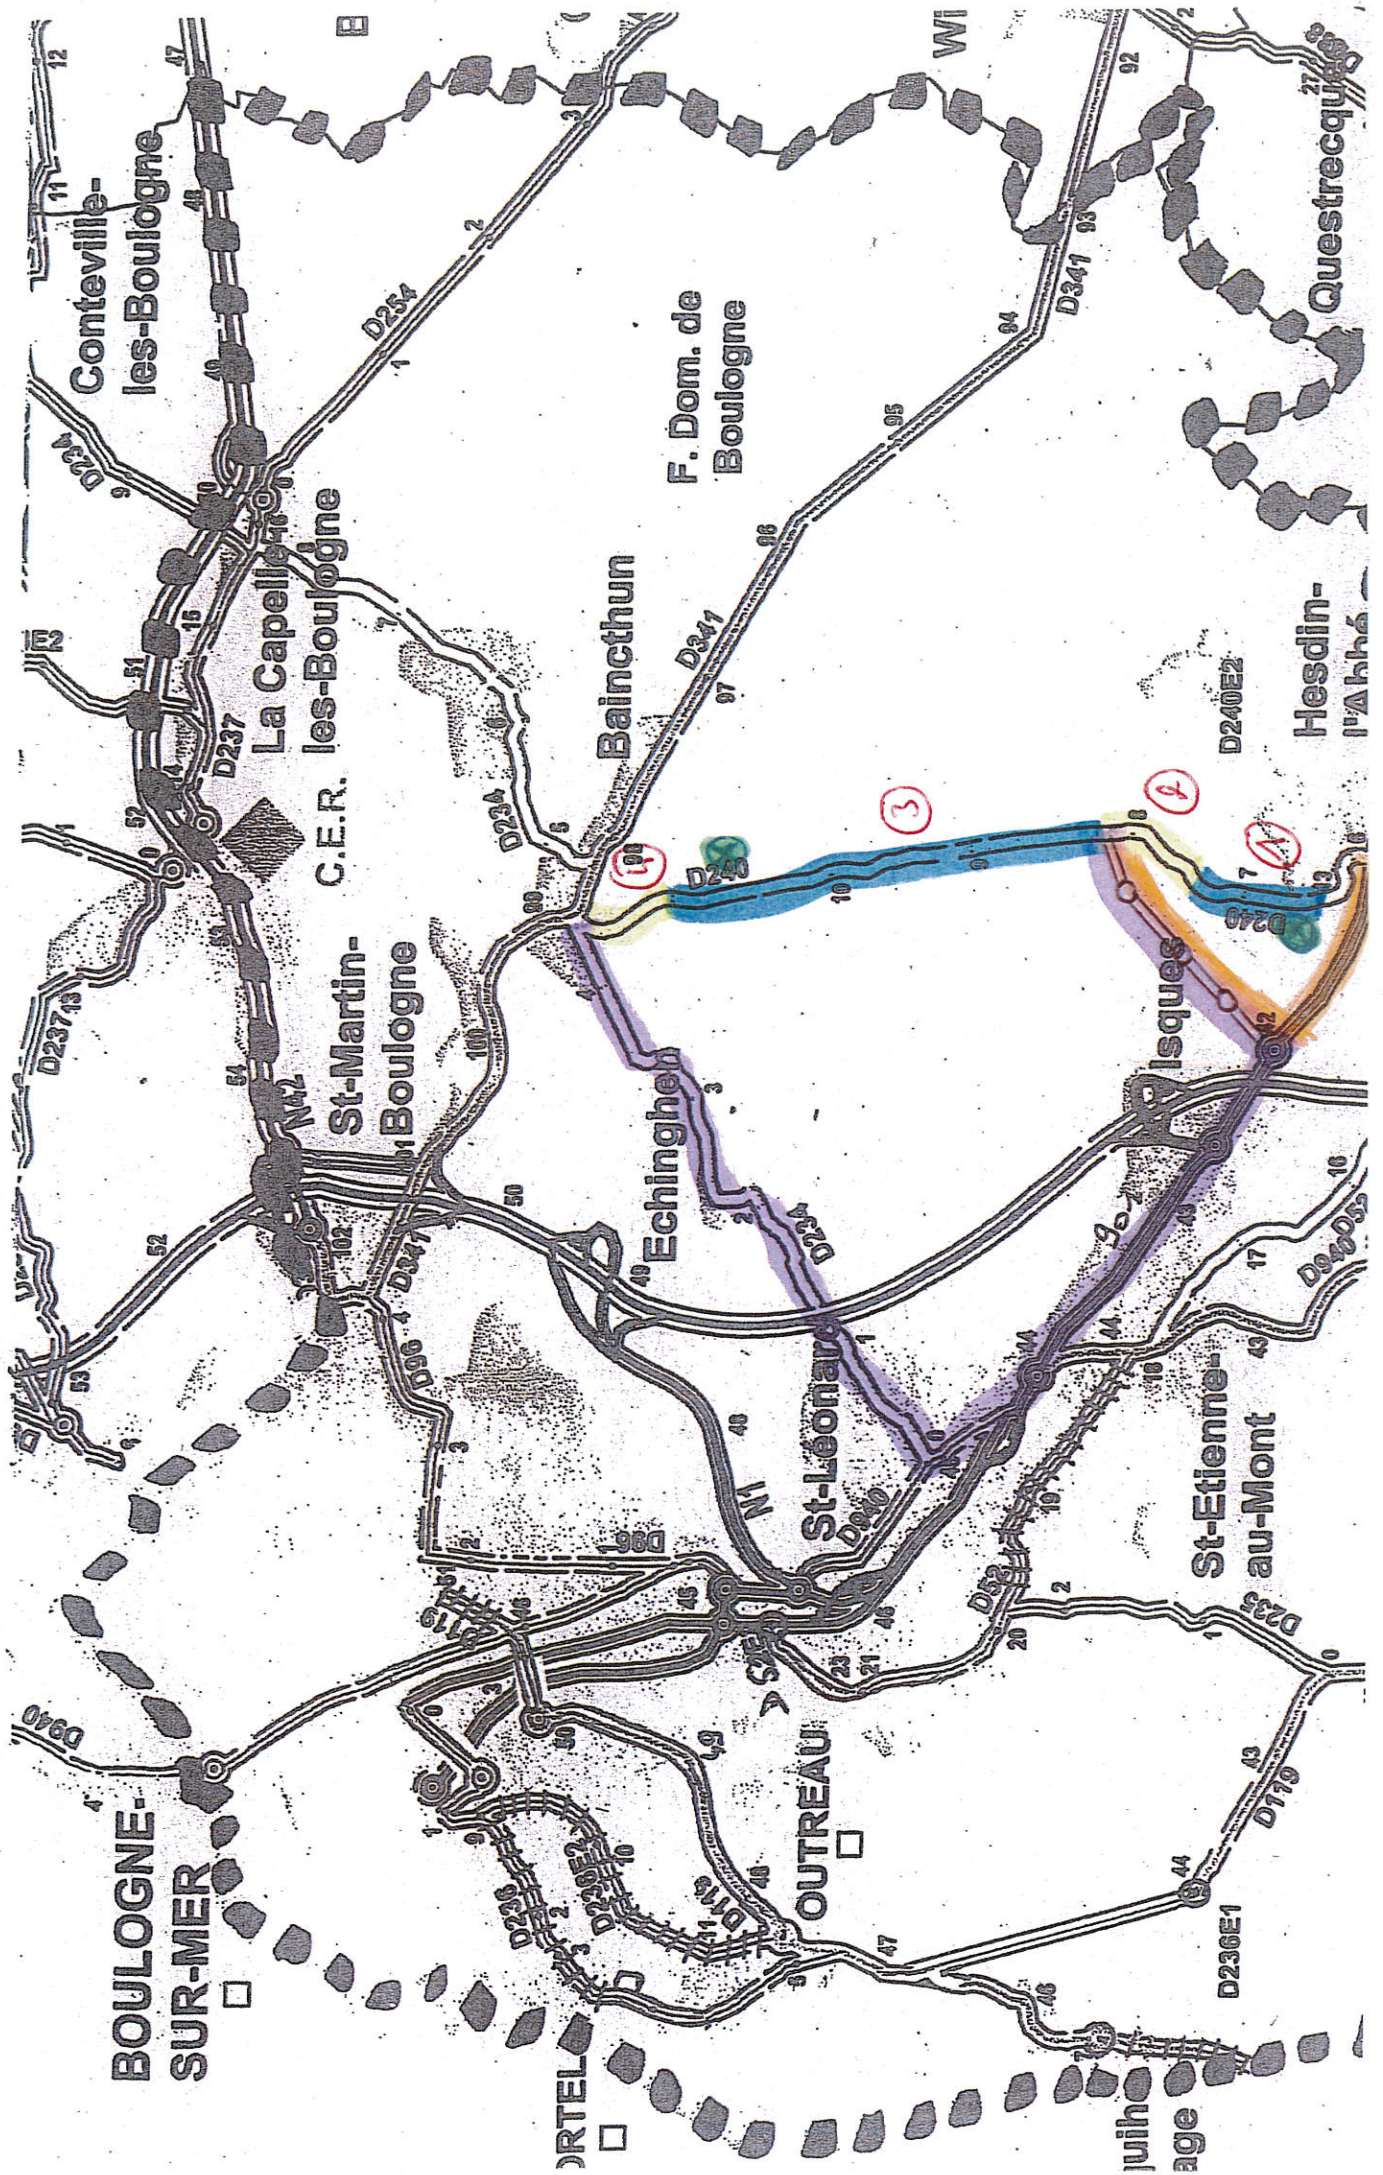

Conteville-les-Boulogne

La Capelle
C.E.R. les-Boulogne

Baincthun

F. Dom. de Boulogne

Hesdin-l'Abbaye

Questrecques

St-Martin-Boulogne

Echinghen

Isques

St-Léonard

St-Etienne-au-Mont

BOULOGNE-SUR-MER

ORTEL

OUTREAU

Wihage

3

2

1