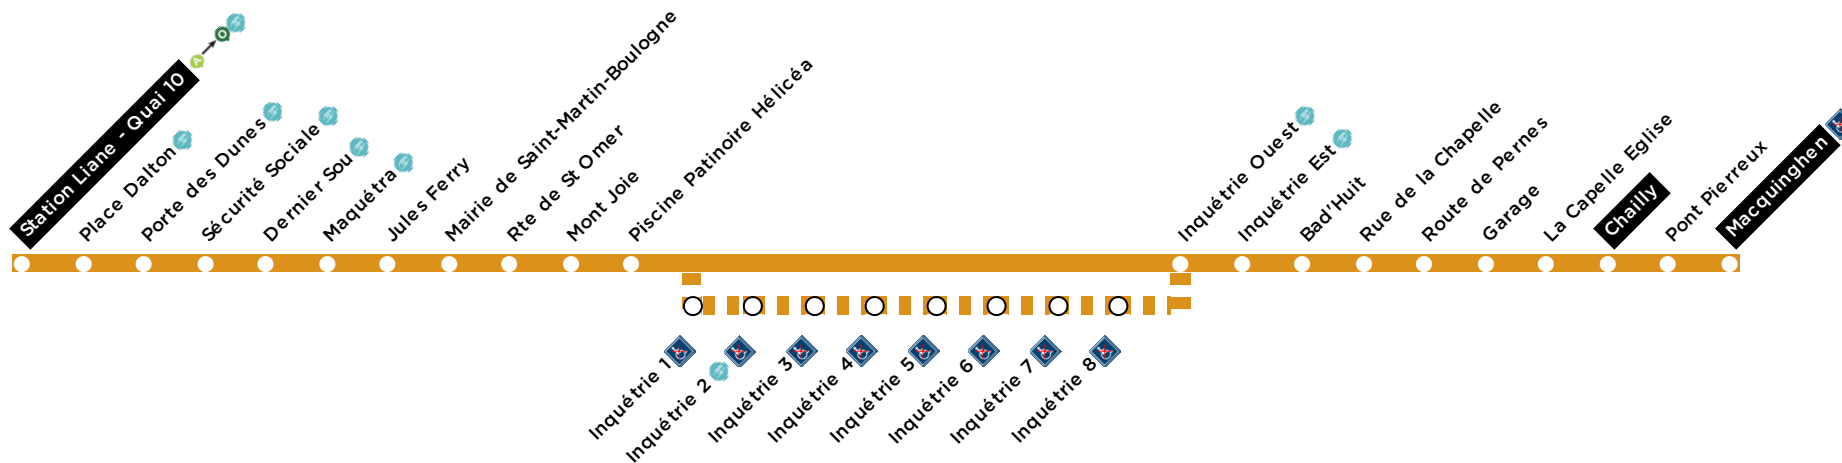

FICHE HORAIRES

Ligne vers Chailly / Macquinghen

Horaires valables à partir du 29 Août 2022

Arrêt non accessible

Desservie à certains moments de la journée

Point de vente et de recharge de titre de transport Marinéo