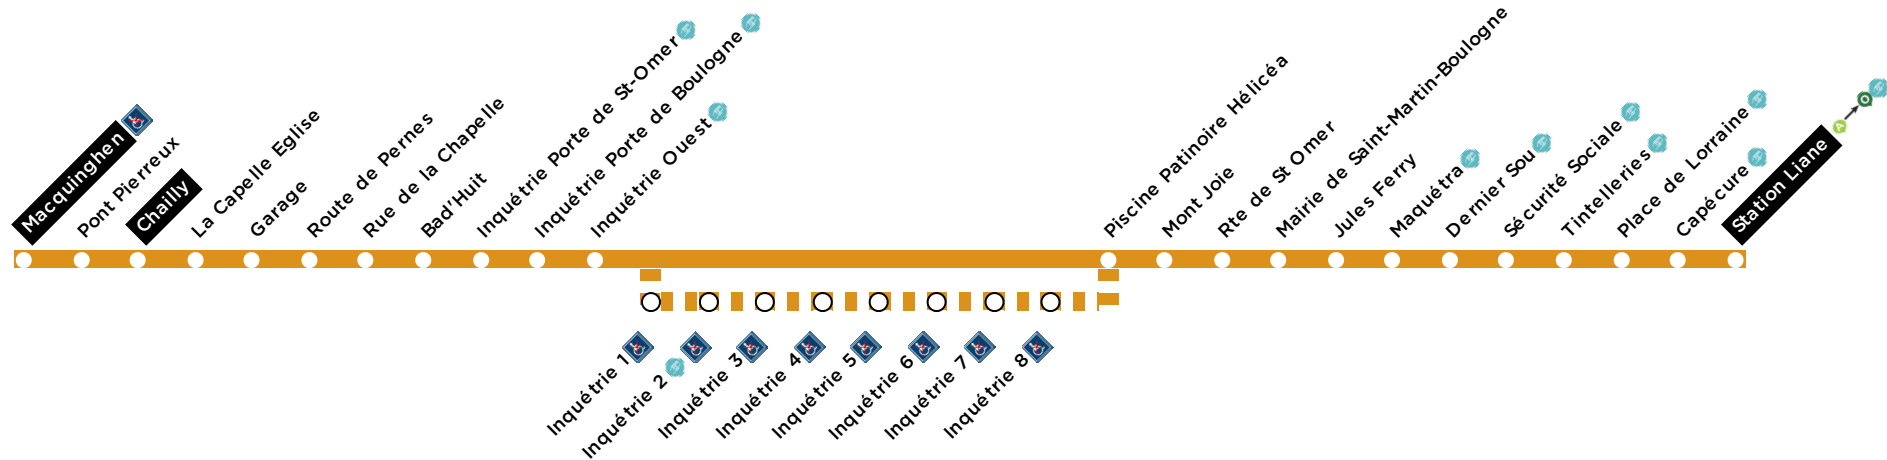

FICHE HORAIRES

Ligne vers Station Liane

Horaires valables à partir du 29 Août 2022

Arrêt non accessible

■ ■ Desservie à certains moments de la journée

Point de vente et de recharge de titre de transport Marinéo

Correspondance
Ligne B2 vers
Médiathèque Station
Liane - arrêt Dernier
Sou trottoir d'en face

Correspondance
Ligne B2 vers
Médiathèque Station
Liane - arrêt Dernier
Sou trottoir d'en face

Correspondance
Ligne D vers Station
Liane

BOULOGNE-
SUR-MER